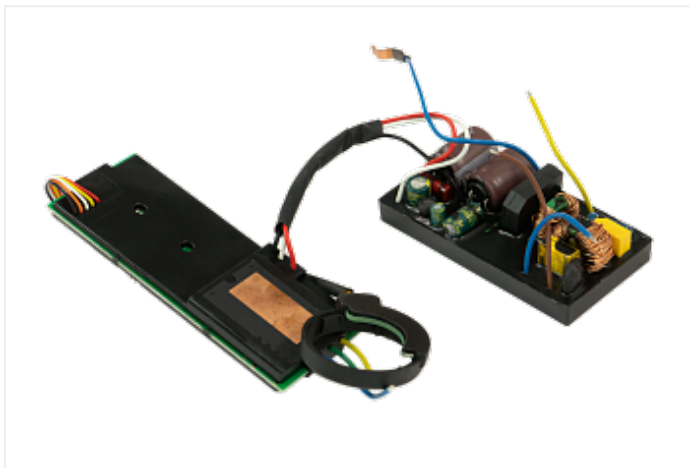

Коммерческое предложение от 03.05.24

**Плата контроля ASPRO-C3/C6**Цена 1 шт. **2 000**  
С НДС(20%), руб.**Характеристики**

Артикул 101397

**Комплектация****Описание****Доставка**

Обработка Вашего заказа начинается сразу же после его поступления. Доставка выполняется ежедневно в рабочие дни с 09:00 до 16:00 часов. Товары, заказанные Вами в субботу и воскресенье, доставляют в понедельник. Время осуществления доставки заказа зависит от времени размещения заказа и наличия товара на складе, и своевременной оплаты. Если заказ подтвержден менеджером Службы доставки до 15:00, товар может быть доставлен на следующий рабочий день. Если заказ подтвержден менеджером Службы доставки после 15:00, товар может быть доставлен через день после подтверждения. Вы также можете указать любое другое удобное время доставки, и покупка будет доставлена в удобное для Вас время. Иное время доставки, а также время доставки в населенные пункты области определяются по договоренности с клиентом.